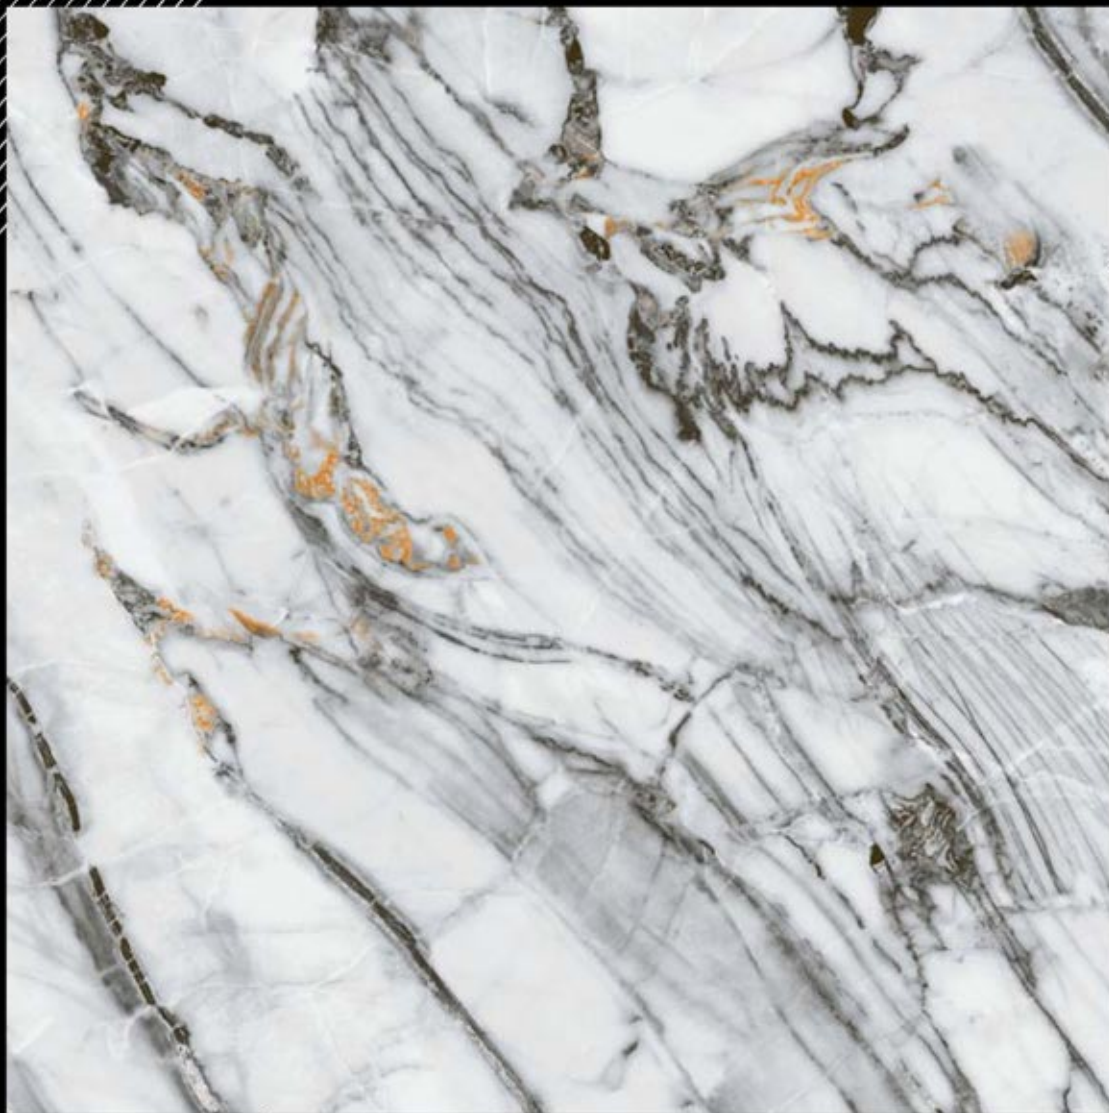

## EGIRISI SKY

SIZE  
600 X 600 MM

FINISH  
GLOSSY,